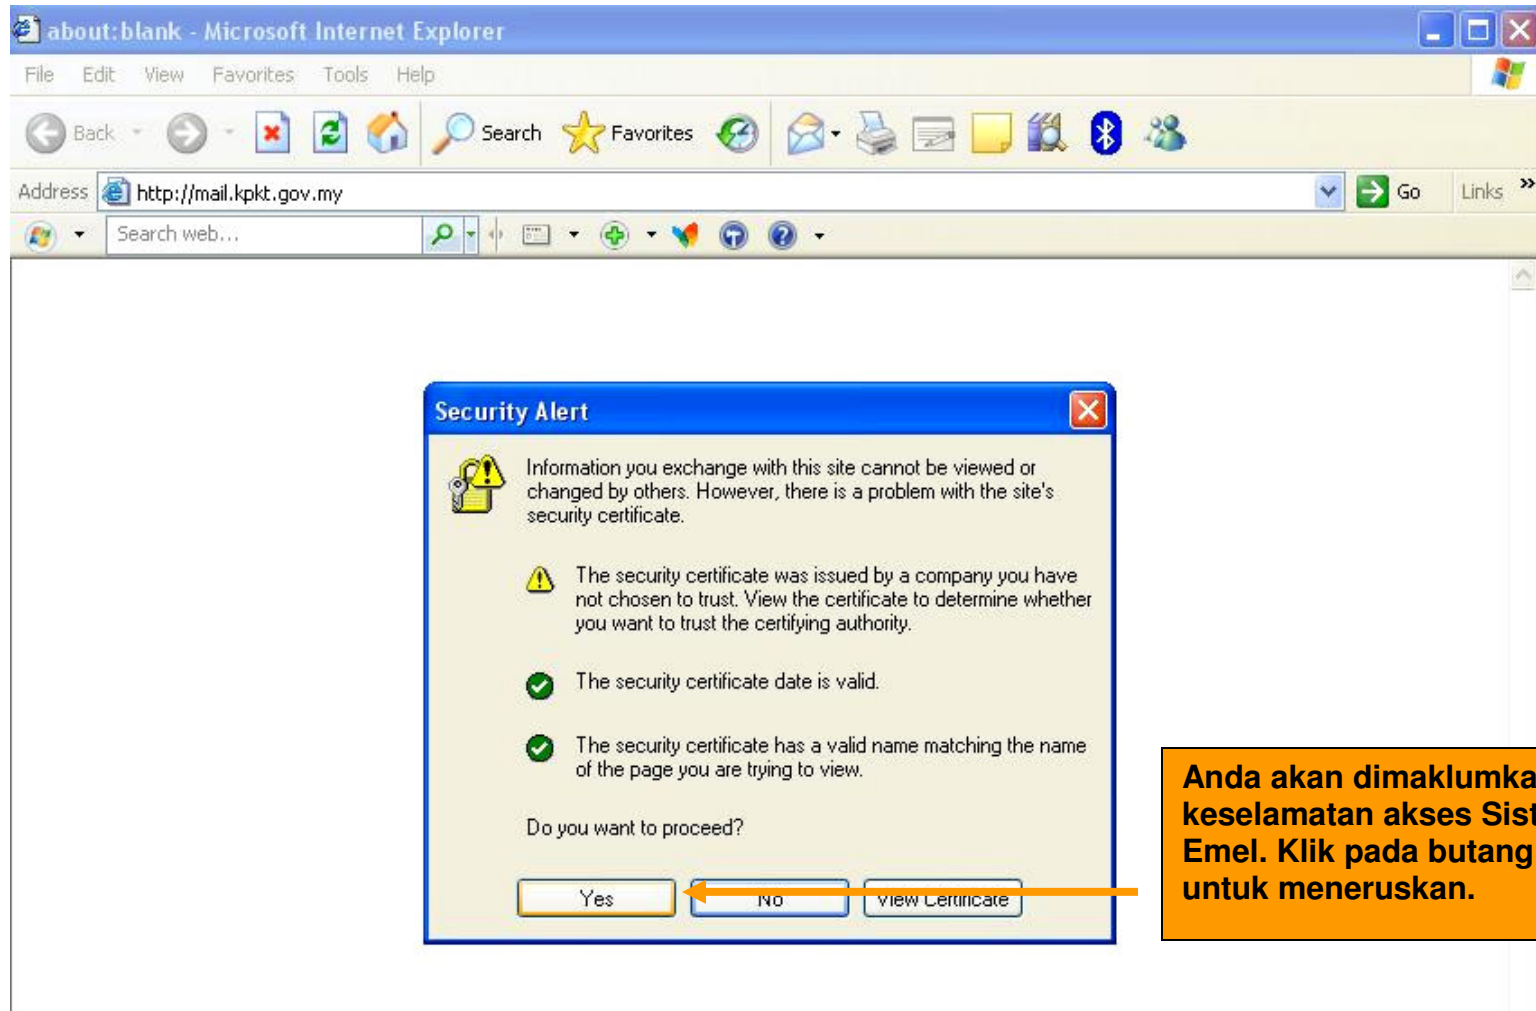

## Manual Pengguna Web Mel Secara Online

Manual pengguna Web Mail disediakan bertujuan untuk memberikan kemudahan kepada pegawai-pegawai KPKT akses Sistem Mel melalui Internet secara Online. Berikut adalah prosedur-prosedur untuk akses Sistem Mel: